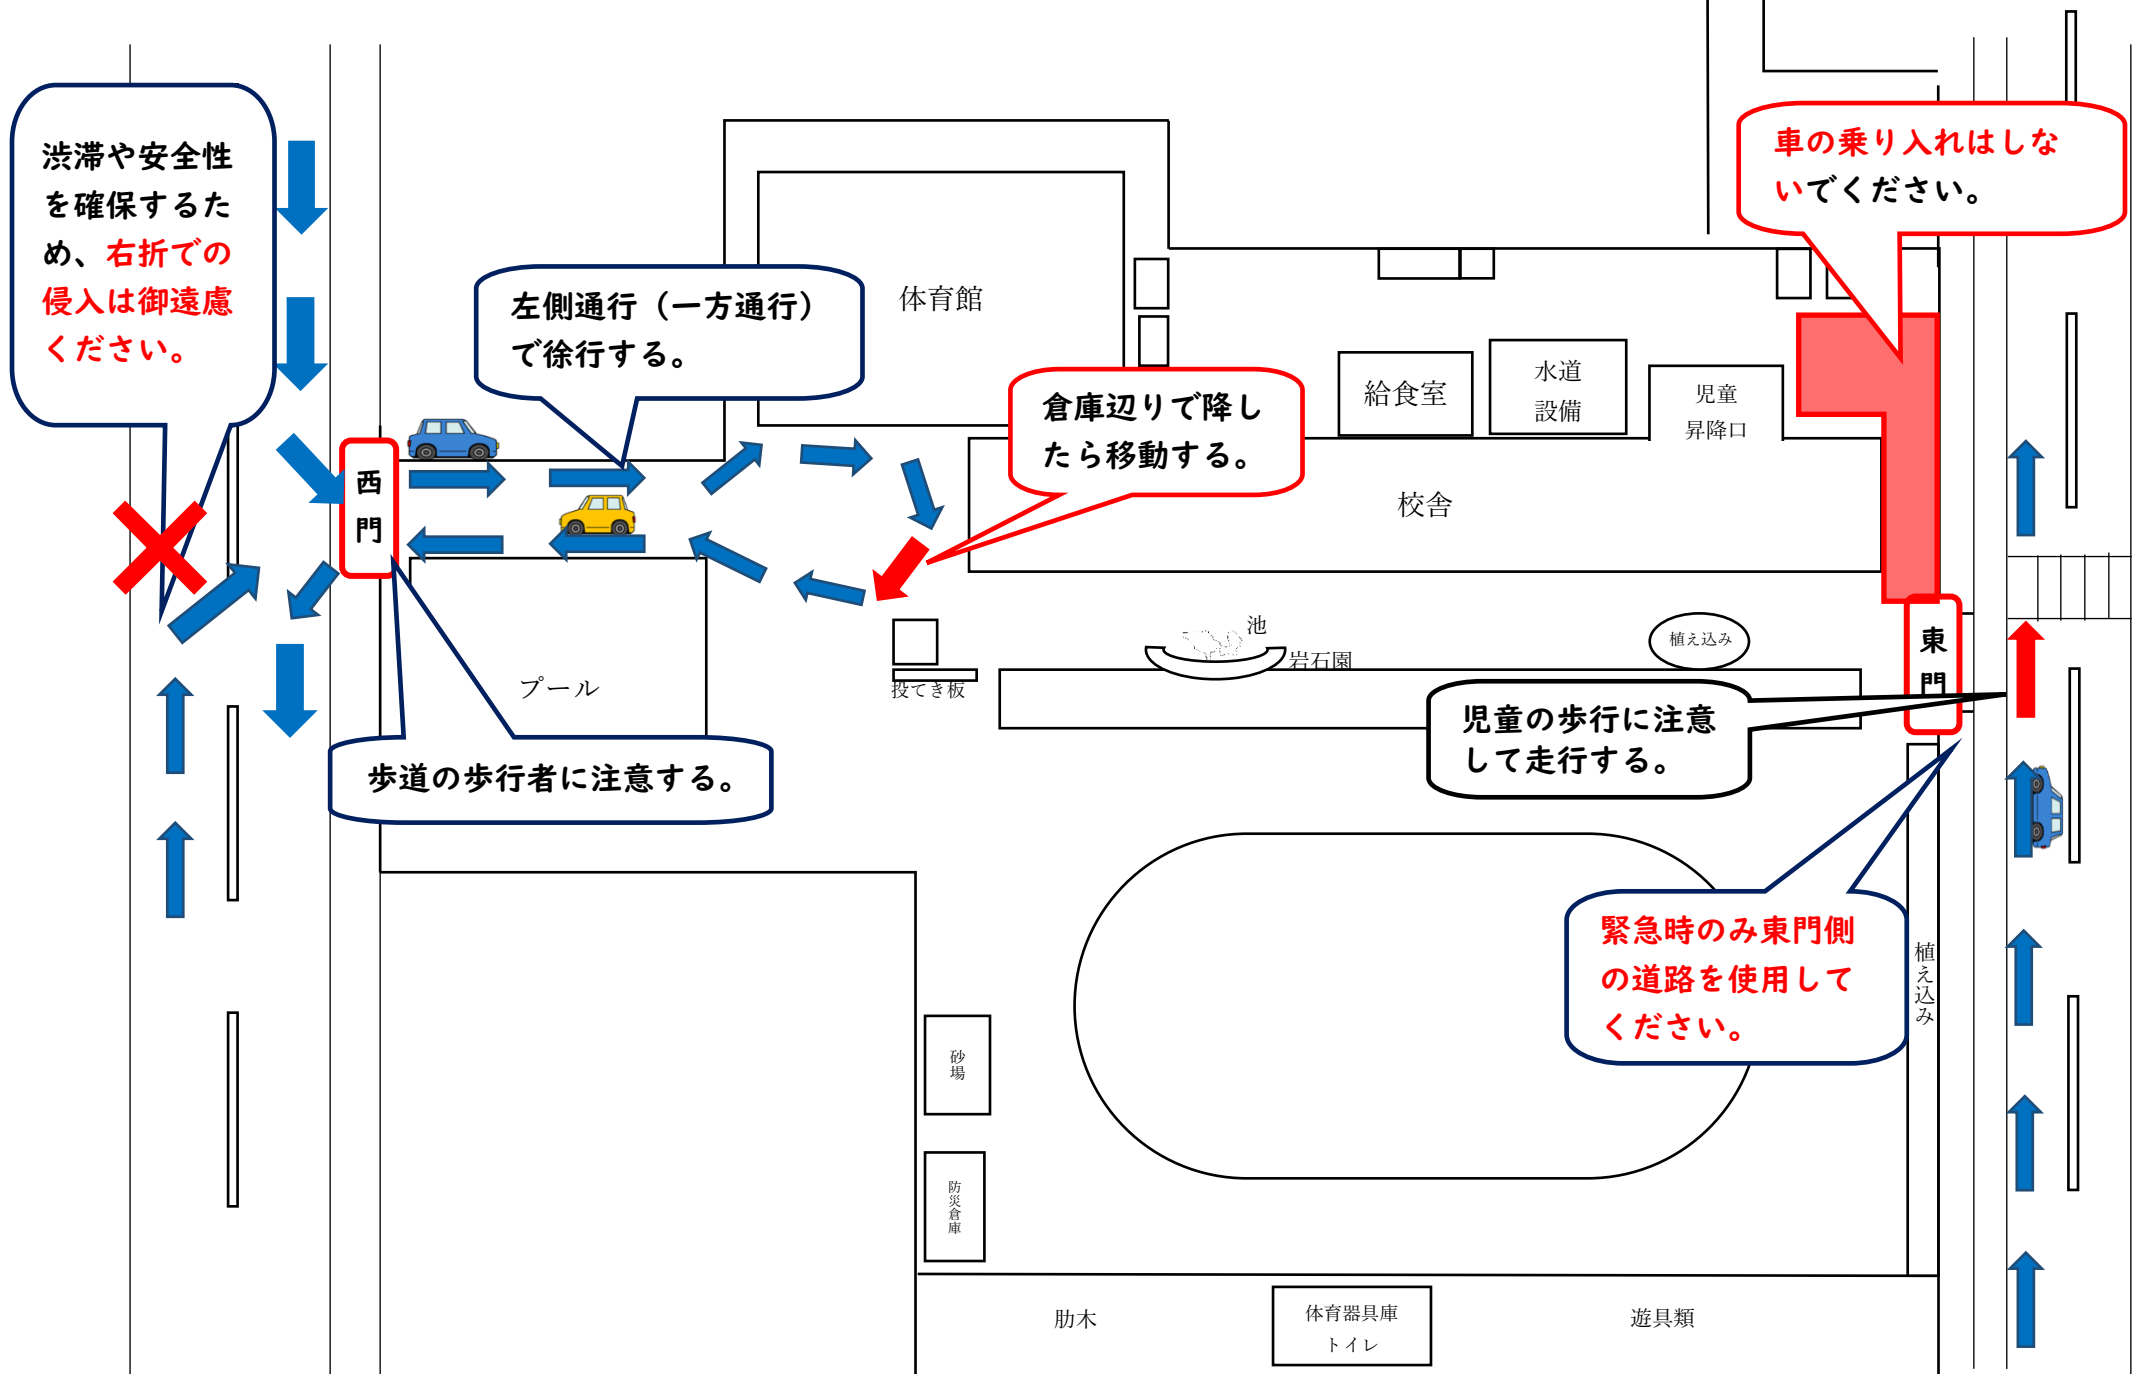

大雨等による登校の際の児童を降ろす場所

※車で送ってくる際は、必ず各登校班で連絡を取り合ってください。

洪滞や安全性を確保するため、右折での侵入は御遠慮ください。

左側通行(一方通行)で徐行する。

倉庫辺りで降したら移動する。

歩道の歩行者に注意する。

児童の歩行に注意して走行する。

緊急時のみ東門側の道路を使用してください。

車の乗り入れはしないでください。